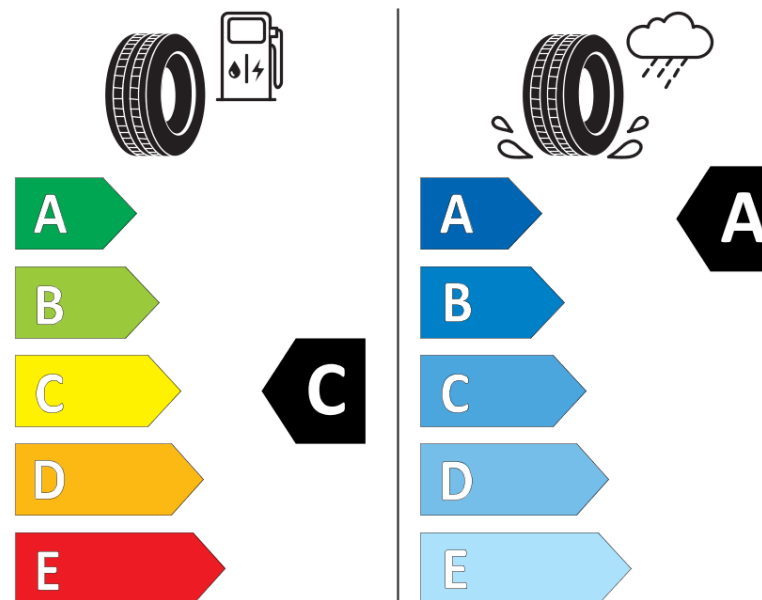

Produktinformationsblad

Förordning (EU) 2020/740

Varumärke	MICHELIN
Produktnamn	CROSSCLIMATE CAMPING
artikelnummer	858573
Dimension	215/70R15CP
Belastningskod	109
Belastningskod (belastningskod vid tvillingmontering)	107
Hastighetskod	R
klass energieffektivitet	C
klass våtgrepp	A
klass utvändigt bullerljud	A
värde utvändigt bullerljud	72 dB
Snögreppsmärkning	Ja
Startdatum produktion	11/22
Slutdatum produktion	
Ytterligare information	215/70 R15CP 109/107R TL CROSSCLIMATE CAMPING MI
Alternativ belastningskod vid singelmontering	

Alternativ belastningskod vid tvillingmontering

Alternativ hastighetskod

MICHELIN

858573

215/70R15CP 109/107 R

C2

2020/740