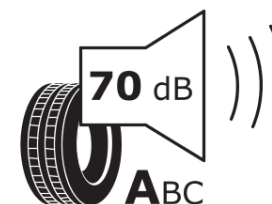

ENERG

MICHELIN

859478

255/50R19 107 W

C1