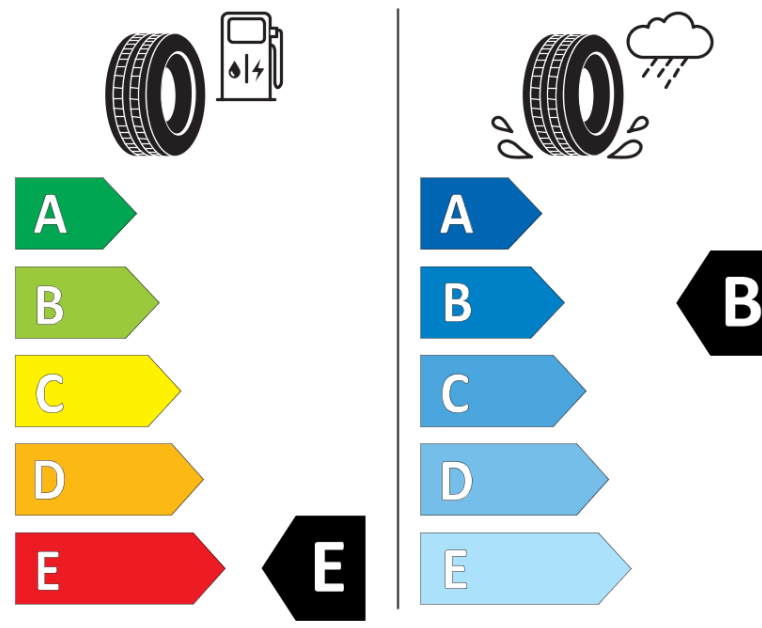

Produktinformationsblad

Förordning (EU) 2020/740

Varumärke	BFGOODRICH
Produktnamn	ALL-TERRAIN T/A KO2
artikelnummer	863357
Dimension	LT225/65R17
Belastningskod	107
Belastningskod (belastningskod vid tvillingmontering)	103
Hastighetskod	S
klass energieffektivitet	E
klass våtgrepp	B
klass utvändigt bullerljud	B
värde utvändigt bullerljud	74 dB
Snögreppsmärkning	Ja
Startdatum produktion	42/11
Slutdatum produktion	
Ytterligare information	LT225/65R17 107/103S TL ALL-TERRAIN T/A KO2 LRD RBL GO

Alternativ belastningskod vid singelmontering

Alternativ belastningskod vid tvillingmontering

Alternativ hastighetskod

ENERG

BFGOODRICH

863357

LT225/65R17 107/103 S

C2