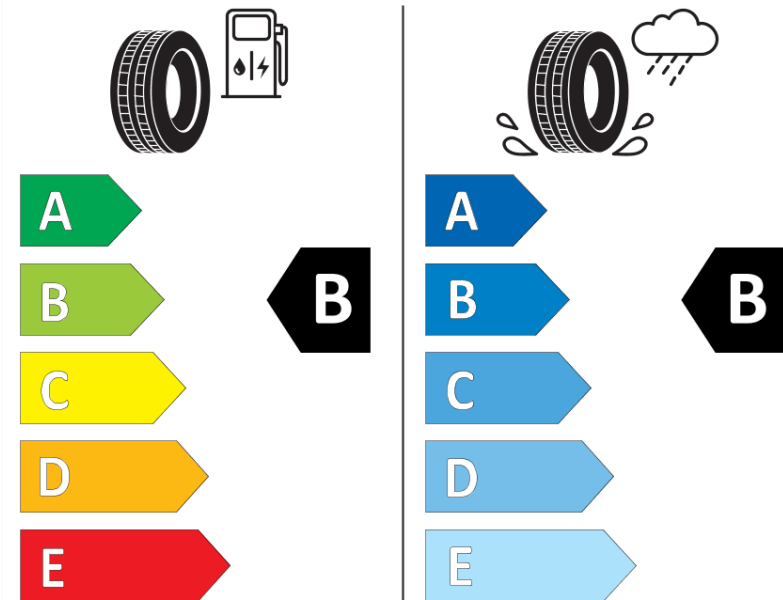

Produktinformationsblad

Förordning (EU) 2020/740

Varumärke	MICHELIN
Produktnamn	CROSSCLIMATE SUV
artikelnummer	864757
Dimension	225/60R18
Belastningskod	104
Hastighetskod	W
klass energieffektivitet	B
klass våtgrepp	B
klass utvändigt bullerljud	A
värde utvändigt bullerljud	69 dB
Snögreppsmärkning	Ja
Isgreppsmärkning	Nej
Startdatum produktion	17/16
Slutdatum produktion	
Belastningsområde	XL
Ytterligare information	225/60 R18 104W XL TL CROSSCLIMATE SUV MI

ENERG

MICHELIN

864757

225/60R18 104 W

C1

2020/740