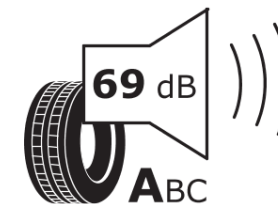

ENERG

MICHELIN

864757

225/60R18 104 W

C1