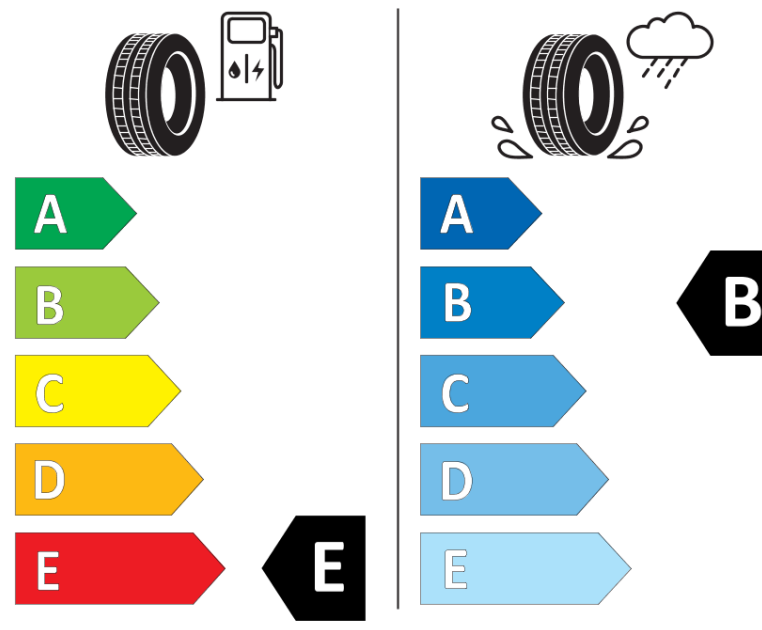

Produktinformationsblad

Förordning (EU) 2020/740

Varumärke	BFGOODRICH
Produktnamn	ALL-TERRAIN T/A KO2
artikelnummer	865383
Dimension	LT285/75R16
Belastningskod	116
Belastningskod (belastningskod vid tvillingmontering)	113
Hastighetskod	R
klass energieffektivitet	E
klass våtgrepp	B
klass utvändigt bullerljud	B
värde utvändigt bullerljud	75 dB
Snögreppsmärkning	Ja
Startdatum produktion	34/13
Slutdatum produktion	
Ytterligare information	LT285/75R16 116/113R TL ALL-TERRAIN T/A KO2 LRC RWL GO

Alternativ belastningskod vid singelmontering

Alternativ belastningskod vid tvillingmontering

Alternativ hastighetskod

ENERG

BFGOODRICH

865383

LT285/75R16 116/113 R

C2