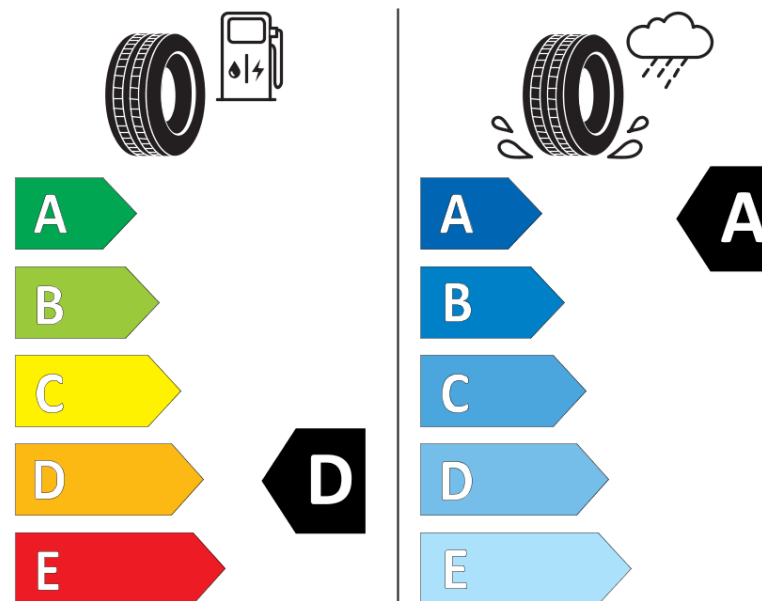

Produktinformationsblad

Förordning (EU) 2020/740

Varumärke	MICHELIN
Produktnamn	AGILIS 51 SNOW-ICE
artikelnummer	871965
Dimension	215/60R16C
Belastningskod	103
Belastningskod (belastningskod vid tvillingmontering)	101
Hastighetskod	T
klass energieffektivitet	D
klass våtgrepp	A
klass utvändigt bullerljud	B
värde utvändigt bullerljud	71 dB
Snögreppsmärkning	Ja
Startdatum produktion	49/05
Slutdatum produktion	
Ytterligare information	215/60 R 16C 103/101T TL AGILIS 51 SNOW-ICE MI
Alternativ belastningskod vid singelmontering	

Alternativ belastningskod vid tvillingmontering

Alternativ hastighetskod

ENERG

MICHELIN

871965

215/60R16C 103/101 T

C2

2020/740