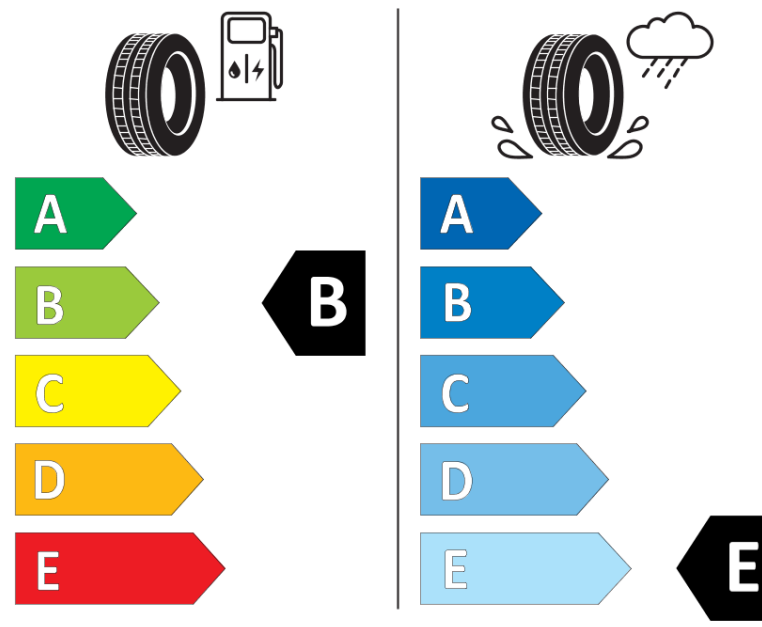

MICHELIN

872580

275/55R20 113 T

C1