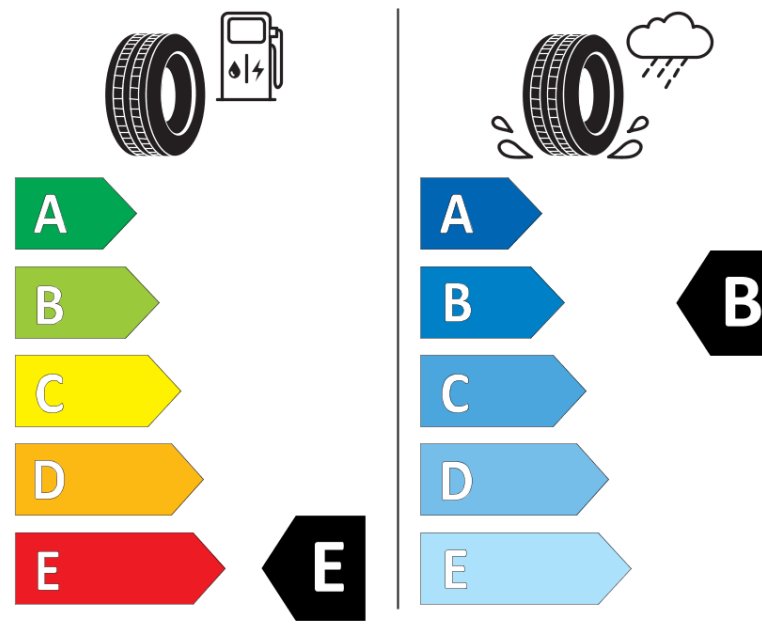

## Produktinformationsblad

Förordning (EU) 2020/740

Varumärke	BFGOODRICH
Produktnamn	ALL-TERRAIN T/A KO2
artikelnummer	873354
Dimension	LT255/70R18
Belastningskod	117
Belastningskod (belastningskod vid tvillingmontering)	114
Hastighetskod	S
klass energieffektivitet	E
klass våtgrepp	B
klass utvändigt bullerljud	B
värde utvändigt bullerljud	74 dB
Snögreppsmärkning	Ja
Startdatum produktion	30/14
Slutdatum produktion	
Ytterligare information	LT255/70R18 117/114S TL ALL-TERRAIN T/A KO2 LRD RBL GO

Alternativ belastningskod vid singelmontering

Alternativ belastningskod vid tvillingmontering

Alternativ hastighetskod

# ENERG

BFGOODRICH

873354

LT255/70R18 117/114 S

C2

2020/740