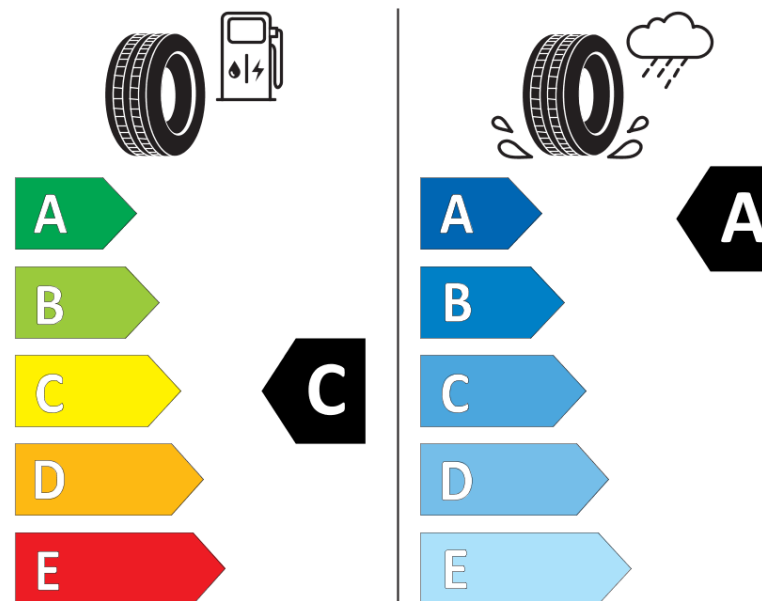

## Produktinformationsblad

Förordning (EU) 2020/740

Varumärke	MICHELIN
Produktnamn	AGILIS CROSSCLIMATE
artikelnummer	873665
Dimension	205/70R15C
Belastningskod	106
Belastningskod (belastningskod vid tvillingmontering)	104
Hastighetskod	R
klass energieffektivitet	C
klass våtgrepp	A
klass utvändigt bullerljud	B
värde utvändigt bullerljud	73 dB
Snögreppsmärkning	Ja
Startdatum produktion	44/16
Slutdatum produktion	
Ytterligare information	205/70 R15C 106/104R AGILIS CROSSCLIMATE MI
Alternativ belastningskod vid singelmontering	

Alternativ belastningskod vid tvillingmontering

Alternativ hastighetskod

# ENERG

MICHELIN

873665

205/70R15C 106/104 R

C2

2020/740