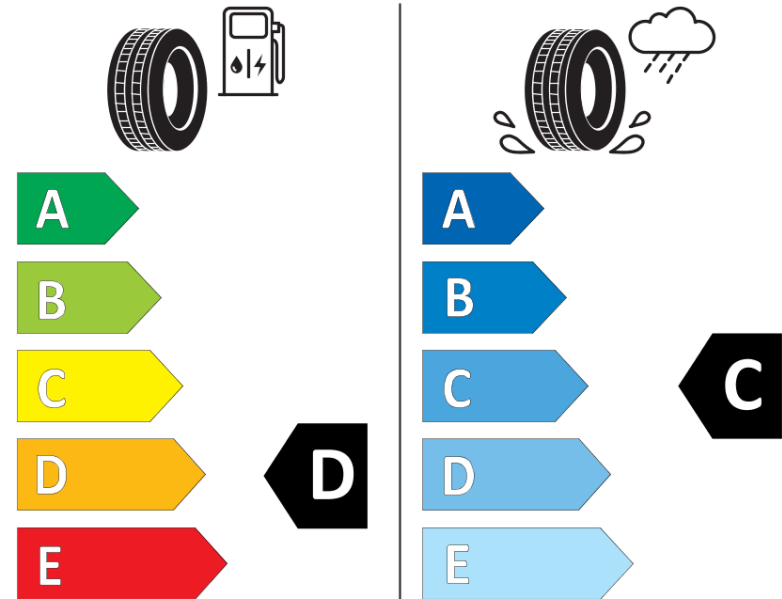

Produktinformationsblad

Förordning (EU) 2020/740

Varumärke	MICHELIN
Produktnamn	PILOT SPORT CUP 2 A K1
artikelnummer	874551
Dimension	255/35ZR20
Belastningskod	97
Hastighetskod	(Y)
klass energieffektivitet	D
klass våtgrepp	C
klass utvändigt bullerljud	B
värde utvändigt bullerljud	71 dB
Snögreppsmärkning	Nej
Isgreppsmärkning	Nej
Startdatum produktion	25/19
Slutdatum produktion	
Belastningsområde	XL
Ytterligare information	255/35 ZR20 (97Y) XL PILOT SPORT CUP 2 ACOUSTIC K1 MI

ENERG

MICHELIN

874551

255/35ZR20 (97Y) XL

C1