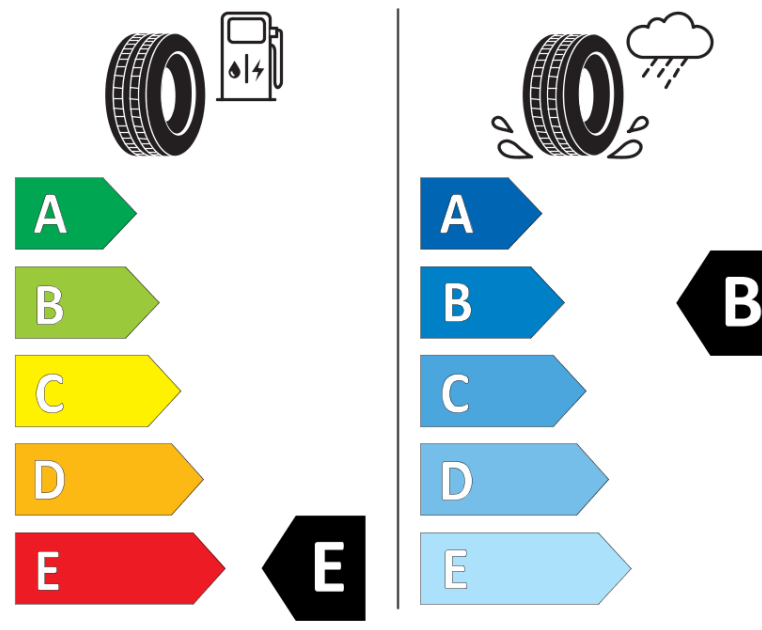

## Produktinformationsblad

Förordning (EU) 2020/740

Varumärke	BFGOODRICH
Produktnamn	ALL-TERRAIN T/A KO2
artikelnummer	875678
Dimension	31X10.5R15
Belastningskod	109
Belastningskod (belastningskod vid tvillingmontering)	
Hastighetskod	S
klass energieffektivitet	E
klass våtgrepp	B
klass utvändigt bullerljud	B
värde utvändigt bullerljud	75 dB
Snögreppsmärkning	Ja
Startdatum produktion	42/11
Slutdatum produktion	
Ytterligare information	31X10.50R15LT 109S TL ALL-TERRAIN T/A KO2 LRC RWLGO
Alternativ belastningskod vid singelmontering	

Alternativ belastningskod vid tvillingmontering

Alternativ hastighetskod

# ENERG

BFGOODRICH

875678

31X10.5R15 109 S

C2

2020/740