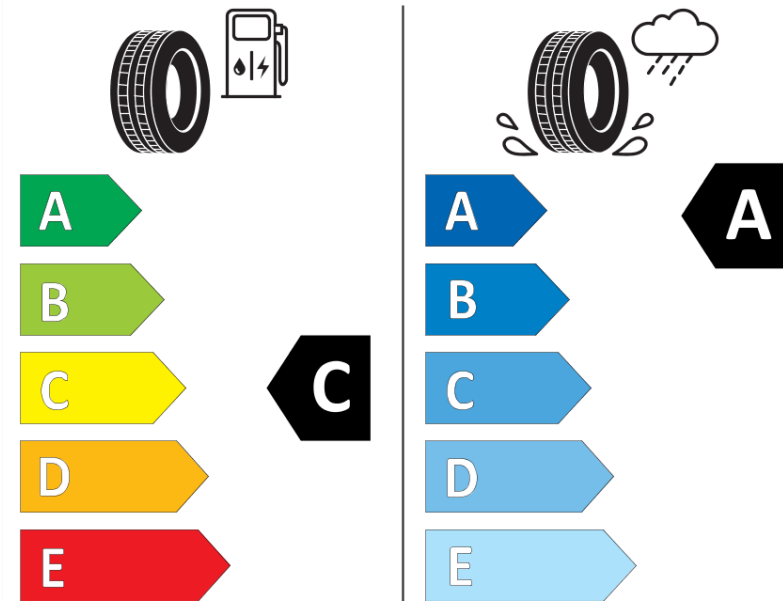

Produktinformationsblad

Förordning (EU) 2020/740

Varumärke	MICHELIN
Produktnamn	AGILIS CROSSCLIMATE
artikelnummer	876514
Dimension	225/70R15C
Belastningskod	112
Belastningskod (belastningskod vid tvillingmontering)	110
Hastighetskod	R
klass energieffektivitet	C
klass våtgrepp	A
klass utvändigt bullerljud	B
värde utvändigt bullerljud	73 dB
Snögreppsmärkning	Ja
Startdatum produktion	49/17
Slutdatum produktion	
Ytterligare information	225/70 R 15C 112/110R AGILIS CROSSCLIMATE MI
Alternativ belastningskod vid singelmontering	

Alternativ belastningskod vid tvillingmontering

Alternativ hastighetskod

ENERG

MICHELIN

876514

225/70R15C 112/110 R

C2