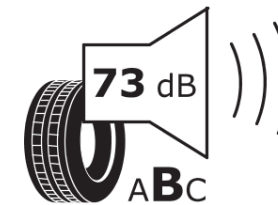

ENERG

MICHELIN

876514

225/70R15C 112/110 R

C2