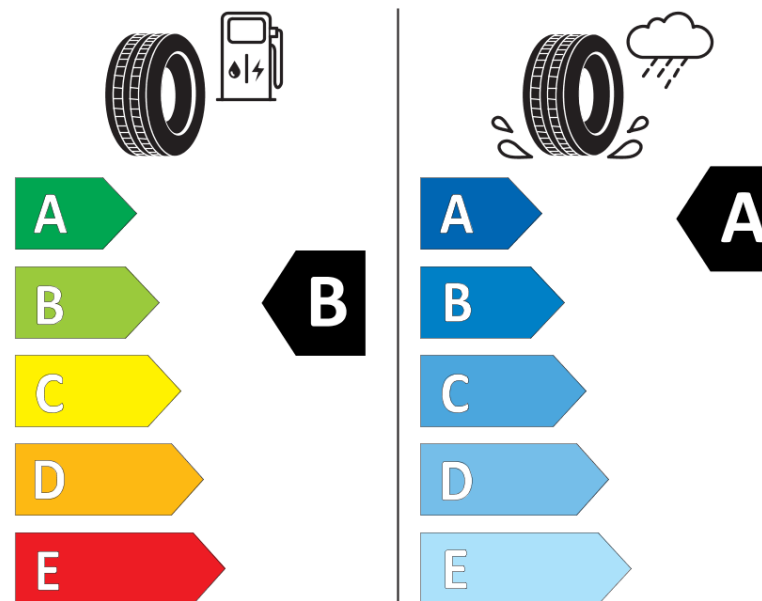

Produktinformationsblad

Förordning (EU) 2020/740

| | |
|-------------------------------------------------------|----------------------------------------------|
| Varumärke | MICHELIN |
| Produktnamn | AGILIS CROSSCLIMATE |
| artikelnummer | 877510 |
| Dimension | 215/60R17C |
| Belastningskod | 109 |
| Belastningskod (belastningskod vid tvillingmontering) | 107 |
| Hastighetskod | T |
| klass energieffektivitet | B |
| klass våtgrepp | A |
| klass utvändigt bullerljud | B |
| värde utvändigt bullerljud | 73 dB |
| Snögreppsmärkning | Ja |
| Startdatum produktion | 51/17 |
| Slutdatum produktion | |
| Ytterligare information | 215/60 R 17C 109/107T AGILIS CROSSCLIMATE MI |
| Alternativ belastningskod vid singelmontering | |

Alternativ belastningskod vid tvillingmontering

Alternativ hastighetskod

ENERG

MICHELIN

877510

215/60R17C 109/107 T

C2

2020/740