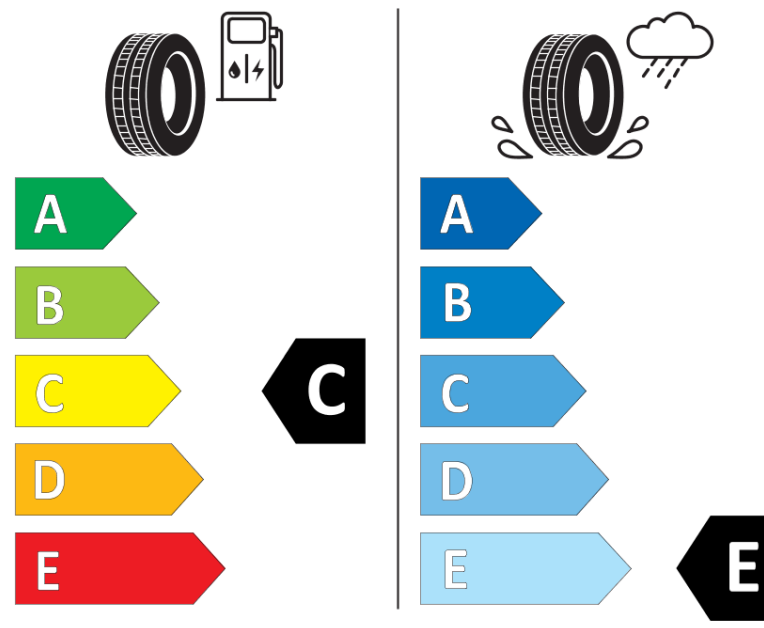

MICHELIN

879437

245/45R18 100 H

C1