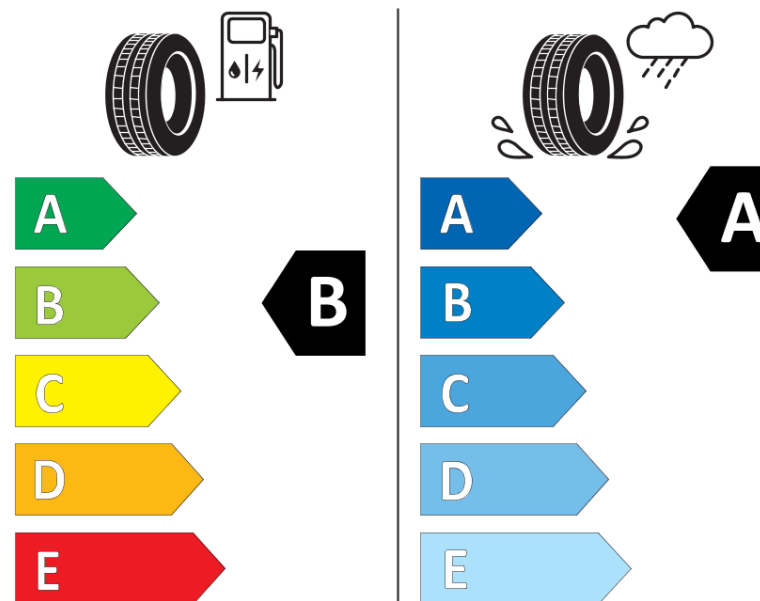

MICHELIN

879460

255/40R18 99 Y XL

C1