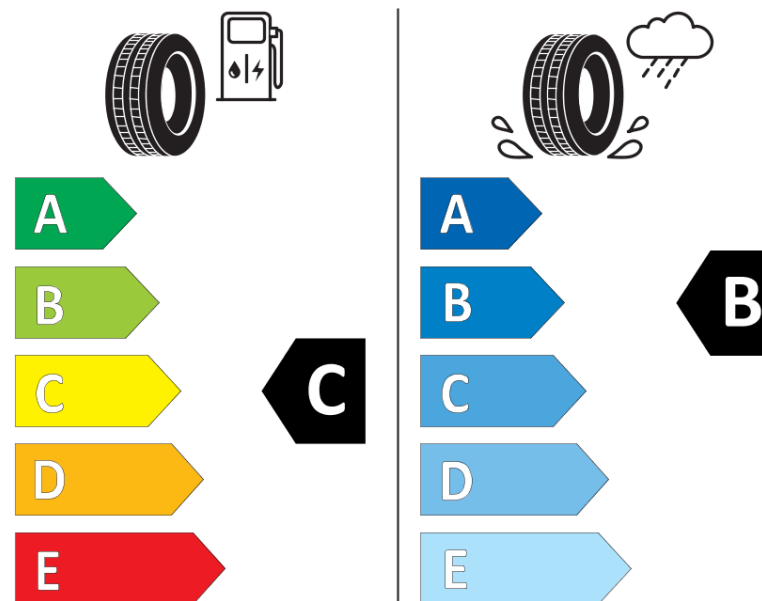

Produktinformationsblad

Förordning (EU) 2020/740

Varumärke	BFGOODRICH
Produktnamn	ACTIVAN WINTER
artikelnummer	883683
Dimension	225/70R15C
Belastningskod	112
Belastningskod (belastningskod vid tvillingmontering)	110
Hastighetskod	R
klass energieffektivitet	C
klass våtgrepp	B
klass utvändigt bullerljud	B
värde utvändigt bullerljud	71 dB
Snögreppsmärkning	Ja
Startdatum produktion	08/06
Slutdatum produktion	
Ytterligare information	225/70 R 15C 112/110R TL ACTIVAN WINTER GO
Alternativ belastningskod vid singelmontering	

Alternativ belastningskod vid tvillingmontering

Alternativ hastighetskod

ENERG

BFGOODRICH

883683

225/70R15C 112/110 R

C2

2020/740