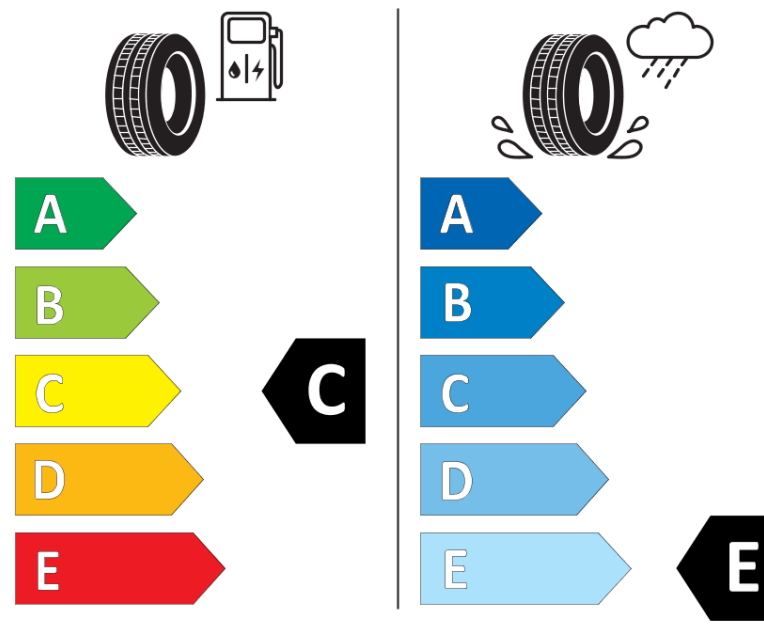

MICHELIN

886117

185/70R14 92 T

C1