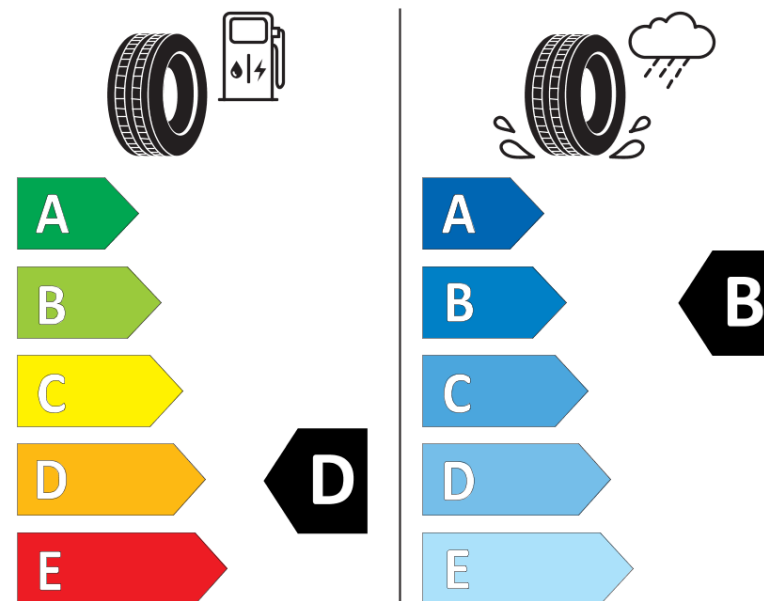

Produktinformationsblad

Förordning (EU) 2020/740

Varumärke	BFGOODRICH
Produktnamn	G-FORCE WINTER2
artikelnummer	891598
Dimension	215/50R18
Belastningskod	92
Hastighetskod	V
klass energieffektivitet	D
klass våtgrepp	B
klass utvändigt bullerljud	A
värde utvändigt bullerljud	69 dB
Snögreppsmärkning	Ja
Isgreppsmärkning	Nej
Startdatum produktion	06/20
Slutdatum produktion	
Belastningsområde	SL
Ytterligare information	215/50 R18 92V TL G-FORCE WINTER2 GO

ENERG

BFGOODRICH

891598

215/50R18 92 V

C1

2020/740