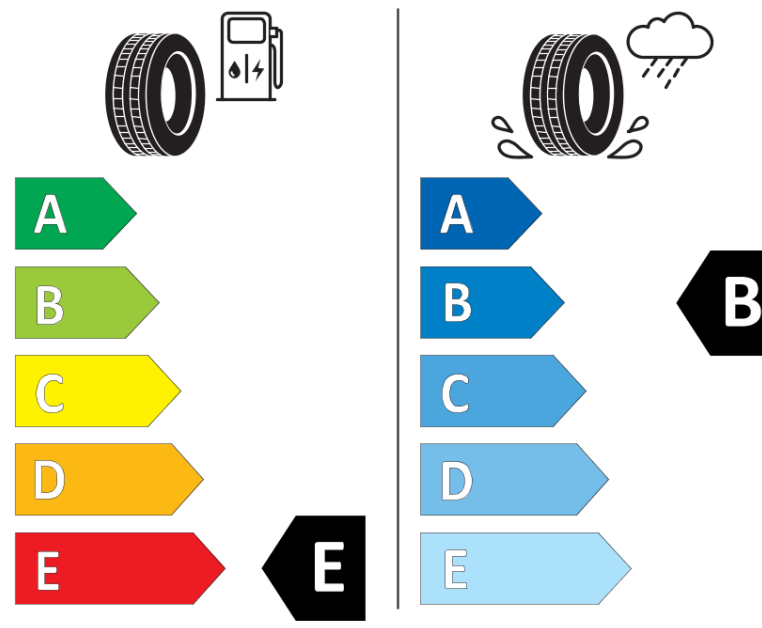

## Produktinformationsblad

Förordning (EU) 2020/740

Varumärke	BFGOODRICH
Produktnamn	ALL-TERRAIN T/A KO2
artikelnummer	893522
Dimension	LT245/75R17
Belastningskod	121
Belastningskod (belastningskod vid tvillingmontering)	118
Hastighetskod	S
klass energieffektivitet	E
klass våtgrepp	B
klass utvändigt bullerljud	B
värde utvändigt bullerljud	74 dB
Snögreppsmärkning	Ja
Startdatum produktion	42/11
Slutdatum produktion	
Ytterligare information	LT245/75R17 121/118S TL ALL-TERRAIN T/A KO2 LRE RWL GO

Alternativ belastningskod vid singelmontering

Alternativ belastningskod vid tvillingmontering

Alternativ hastighetskod

# ENERG

**BFGOODRICH**

893522

LT245/75R17 121/118 S

C2

2020/740