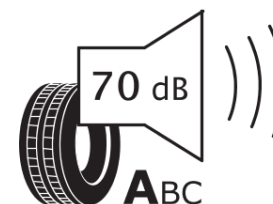

Produktinformationsblad

Förordning (EU) 2020/740

Varumärke	MICHELIN
Produktnamn	XTY2
artikelnummer	897096
Dimension	265/70R19.5
Belastningskod	143
Belastningskod (belastningskod vid tvillingmontering)	141
Hastighetskod	J
klass energieffektivitet	D
klass våtgrepp	B
klass utvändigt bullerljud	B
värde utvändigt bullerljud	73 dB
Snögreppsmärkning	Ja
Startdatum produktion	38/07
Slutdatum produktion	
Ytterligare information	265/70R19.5 XTY2 TL 143/141J MI
Alternativ belastningskod vid singelmontering	

Alternativ belastningskod vid tvillingmontering

Alternativ hastighetskod

ENERG

MICHELIN

897096

265/70R19.5 143/141 J

C3

2020/740