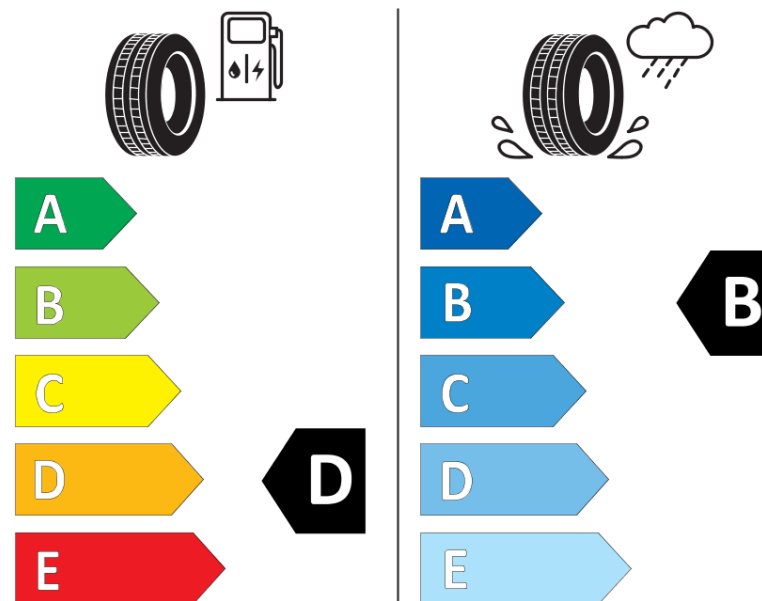

Produktinformationsblad

Förordning (EU) 2020/740

Varumärke	MICHELIN
Produktnamn	XTY2
artikelnummer	897096
Dimension	265/70R19.5
Belastningskod	143
Belastningskod (belastningskod vid tvillingmontering)	141
Hastighetskod	J
klass energieffektivitet	D
klass våtgrepp	B
klass utvändigt bullerljud	B
värde utvändigt bullerljud	73 dB
Snögreppsmärkning	Ja
Startdatum produktion	38/07
Slutdatum produktion	
Ytterligare information	265/70R19.5 XTY2 TL 143/141J MI
Alternativ belastningskod vid singelmontering	

Alternativ belastningskod vid tvillingmontering

Alternativ hastighetskod

ENERG

MICHELIN

897096

265/70R19.5 143/141 J

C3

2020/740