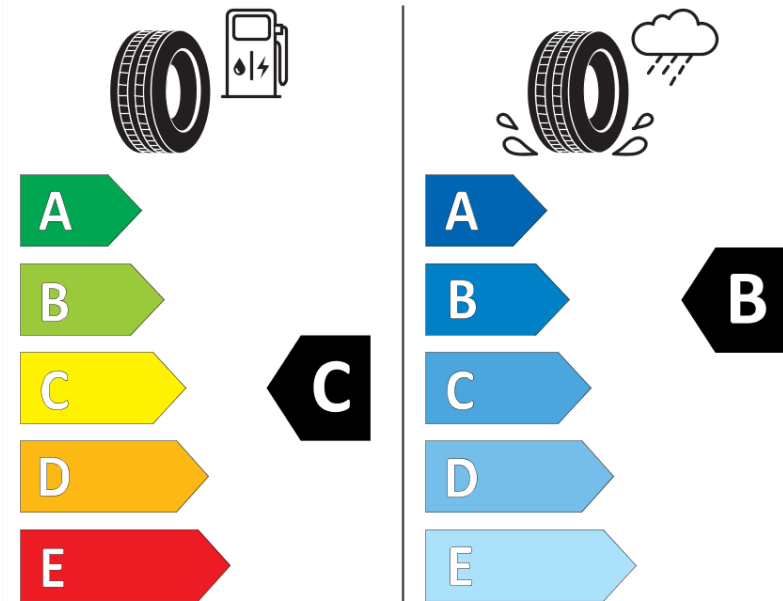

Produktinformationsblad

Förordning (EU) 2020/740

Varumärke	MICHELIN
Produktnamn	CROSSCLIMATE 2 SUV
artikelnummer	901589
Dimension	245/45R20
Belastningskod	103
Hastighetskod	W
klass energieffektivitet	C
klass våtgrepp	B
klass utvändigt bullerljud	B
värde utvändigt bullerljud	71 dB
Snögreppsmärkning	Ja
Isgreppsmärkning	Nej
Startdatum produktion	51/20
Slutdatum produktion	
Belastningsområde	XL
Ytterligare information	245/45 R20 103W XL TL CROSSCLIMATE 2 SUV MI

ENERG

MICHELIN

901589

245/45R20 103 W XL

C1