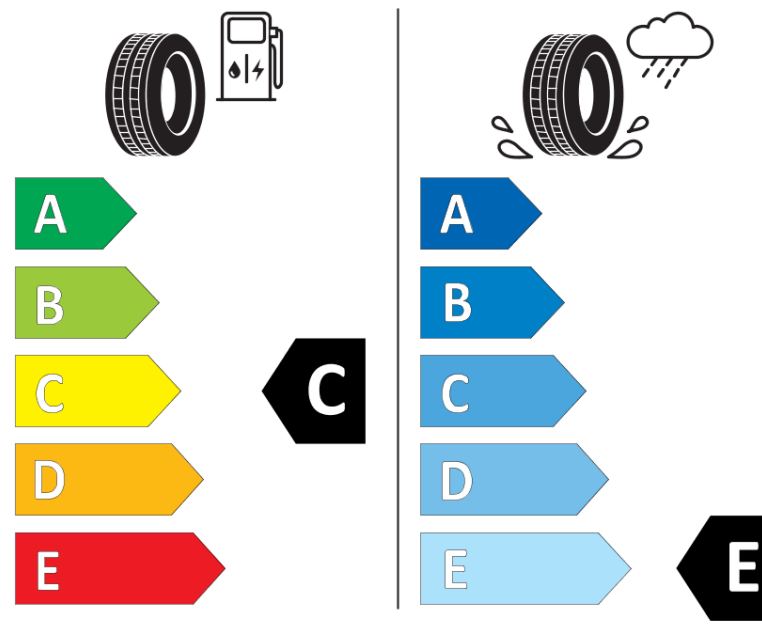

Produktinformationsblad

Förordning (EU) 2020/740

Varumärke	MICHELIN
Produktnamn	X-ICE SNOW
artikelnummer	905840
Dimension	245/35R20
Belastningskod	95
Hastighetskod	H
klass energieffektivitet	C
klass våtgrepp	E
klass utvändigt bullerljud	B
värde utvändigt bullerljud	71 dB
Snögreppsmärkning	Ja
Isgreppsmärkning	Ja *
Startdatum produktion	51/20
Slutdatum produktion	
Belastningsområde	XL
Ytterligare information	245/35 R20 95H XL TL X-ICE SNOW MI

* Ice tyres are specifically designed for road surfaces covered with ice and compact snow and should only be used in very severe climate conditions. Using ice tyres in less severe climate conditions could result in sub-optimal performance, in particular for wet grip, handling and wear.

ENERG

MICHELIN

905840

245/35R20 95 H XL

C1

2020/740