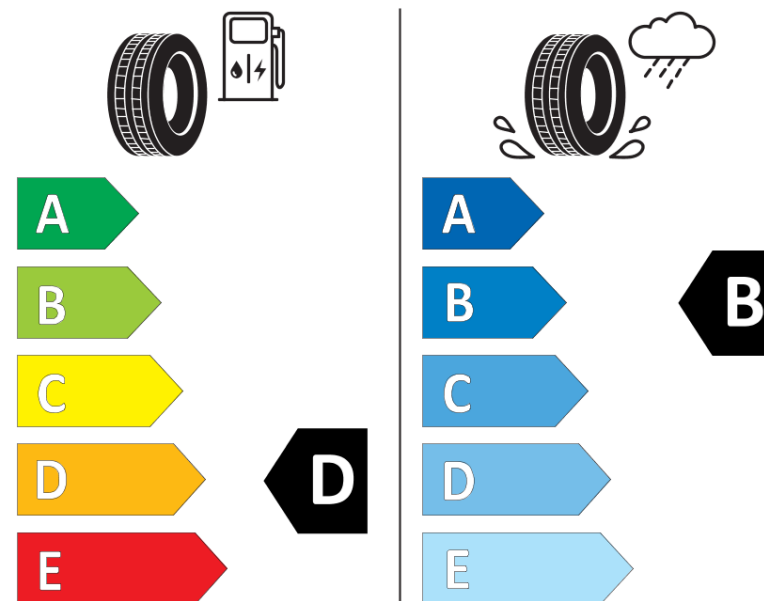

Produktinformationsblad

Förordning (EU) 2020/740

Varumärke	BFGOODRICH
Produktnamn	G-FORCE WINTER2
artikelnummer	906908
Dimension	235/45R17
Belastningskod	94
Hastighetskod	H
klass energieffektivitet	D
klass våtgrepp	B
klass utvändigt bullerljud	A
värde utvändigt bullerljud	69 dB
Snögreppsmärkning	Ja
Isgreppsmärkning	Nej
Startdatum produktion	43/15
Slutdatum produktion	
Belastningsområde	SL
Ytterligare information	235/45 R17 94H TL G-FORCE WINTER2 GO

ENERG

BFGOODRICH

906908

235/45R17 94 H

C1

2020/740