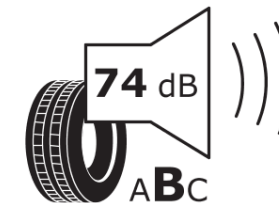

ENERG

MICHELIN

907507

285/40R22 110 Y

C1