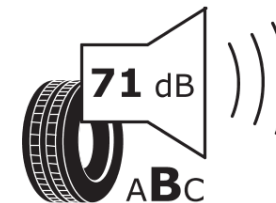

## Produktinformationsblad

Förordning (EU) 2020/740

Varumärke	MICHELIN
Produktnamn	ALPIN 7
artikelnummer	909662
Dimension	195/60R16
Belastningskod	89
Hastighetskod	T
klass energieffektivitet	C
klass våtgrepp	B
klass utvändigt bullerljud	B
värde utvändigt bullerljud	71 dB
Snögreppsmärkning	Ja
Isgreppsmärkning	Nej
Startdatum produktion	48/22
Slutdatum produktion	
Belastningsområde	SL
Ytterligare information	195/60R16 89T ALPIN 7 MI

# ENERG

MICHELIN

909662

195/60R16 89 T

C1

2020/740