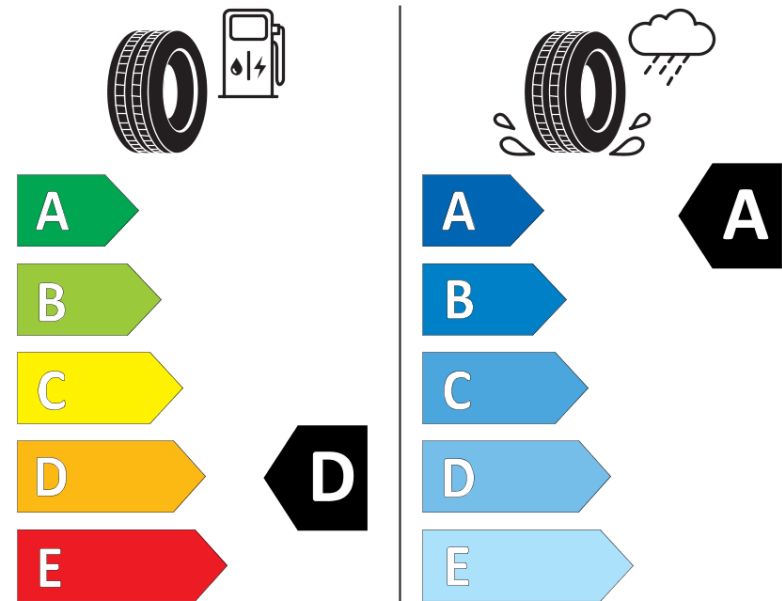

Produktinformationsblad

Förordning (EU) 2020/740

| | |
|----------------------------|--|
| Varumärke | MICHELIN |
| Produktnamn | PILOT SUPER SPORT |
| artikelnummer | 916404 |
| Dimension | 235/35ZR19 |
| Belastningskod | 91 |
| Hastighetskod | (Y) |
| klass energieffektivitet | D |
| klass våtgrepp | A |
| klass utvändigt bullerljud | B |
| värde utvändigt bullerljud | 71 dB |
| Snögreppsmärkning | Nej |
| Isgreppsmärkning | Nej |
| Startdatum produktion | 31/08 |
| Slutdatum produktion | |
| Belastningsområde | XL |
| Ytterligare information | 235/35 ZR19 (91Y) EXTRA LOAD TL PILOT SUPER SPORT MI |

ENERG

MICHELIN

916404

235/35ZR19 (91Y) XL

C1

2020/740