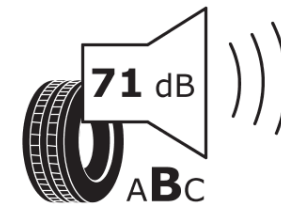

Produktinformationsblad

Förordning (EU) 2020/740

| | |
|----------------------------|--|
| Varumärke | MICHELIN |
| Produktnamn | PILOT SUPER SPORT |
| artikelnummer | 916404 |
| Dimension | 235/35ZR19 |
| Belastningskod | 91 |
| Hastighetskod | (Y) |
| klass energieffektivitet | D |
| klass våtgrepp | A |
| klass utvändigt bullerljud | B |
| värde utvändigt bullerljud | 71 dB |
| Snögreppsmärkning | Nej |
| Isgreppsmärkning | Nej |
| Startdatum produktion | 31/08 |
| Slutdatum produktion | |
| Belastningsområde | XL |
| Ytterligare information | 235/35 ZR19 (91Y) EXTRA LOAD TL PILOT SUPER SPORT MI |

ENERG

MICHELIN

916404

235/35ZR19 (91Y) XL

C1

2020/740