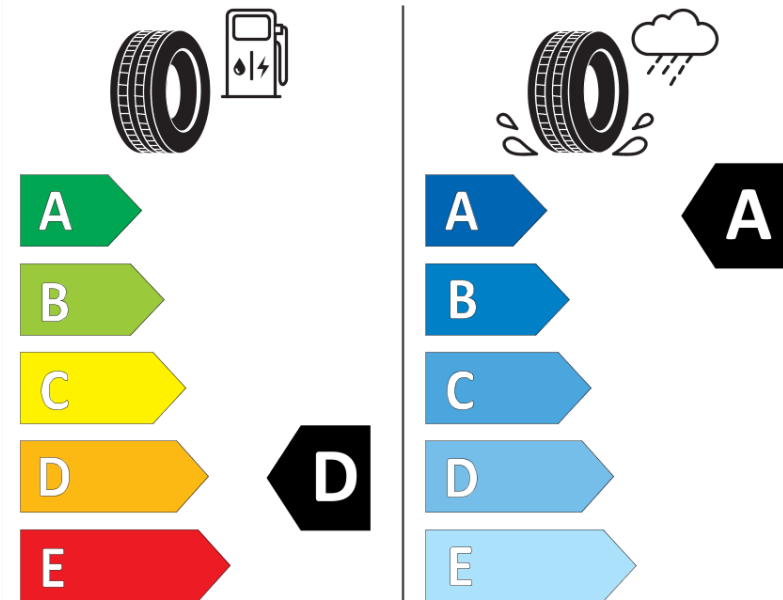

Produktinformationsblad

Förordning (EU) 2020/740

Varumärke	MICHELIN
Produktnamn	PILOT SPORT 4
artikelnummer	920102
Dimension	245/35ZR18
Belastningskod	92
Hastighetskod	(Y)
klass energieffektivitet	D
klass våtgrepp	A
klass utvändigt bullerljud	B
värde utvändigt bullerljud	71 dB
Snögreppsmärkning	Nej
Isgreppsmärkning	Nej
Startdatum produktion	51/15
Slutdatum produktion	
Belastningsområde	XL
Ytterligare information	245/35 ZR18 (92Y) XL TL PILOT SPORT 4 MI

ENERG

MICHELIN

920102

245/35ZR18 (92Y) XL

C1