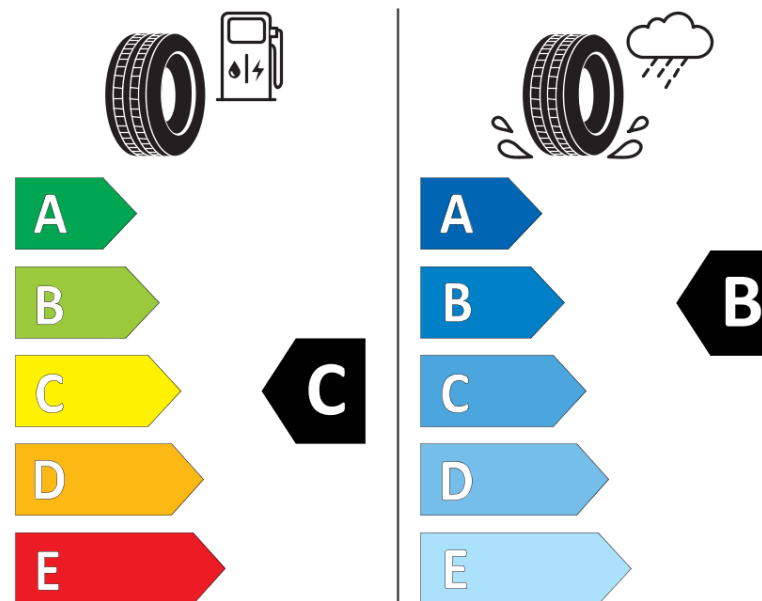

Produktinformationsblad

Förordning (EU) 2020/740

Varumärke	MICHELIN
Produktnamn	AGILIS ALPIN
artikelnummer	920172
Dimension	225/75R16C
Belastningskod	121
Belastningskod (belastningskod vid tvillingmontering)	120
Hastighetskod	R
klass energieffektivitet	C
klass våtgrepp	B
klass utvändigt bullerljud	B
värde utvändigt bullerljud	71 dB
Snögreppsmärkning	Ja
Startdatum produktion	29/13
Slutdatum produktion	
Ytterligare information	225/75 R 16C 121/120R TL AGILIS ALPIN MI
Alternativ belastningskod vid singelmontering	

Alternativ belastningskod vid tvillingmontering

Alternativ hastighetskod

ENERG

MICHELIN

920172

225/75R16C 121/120 R

C2

2020/740