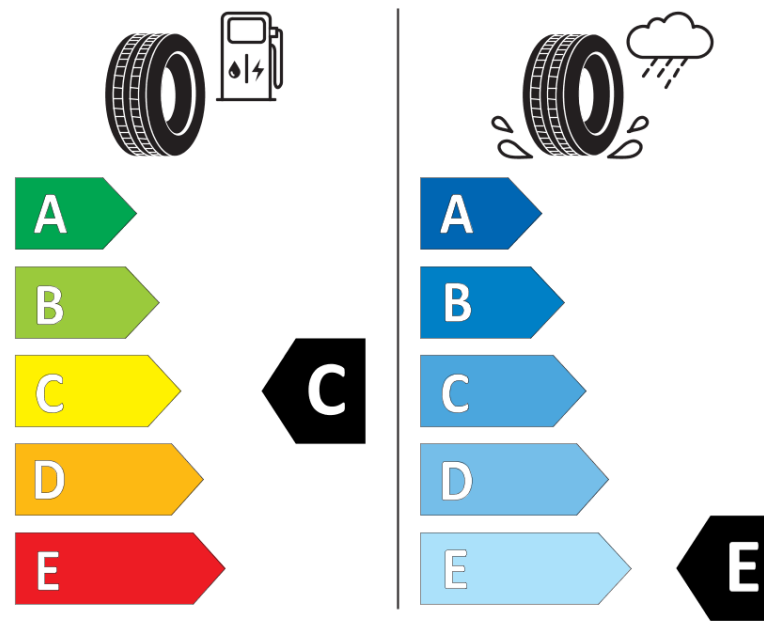

MICHELIN

920580

195/60R15 92 H

C1