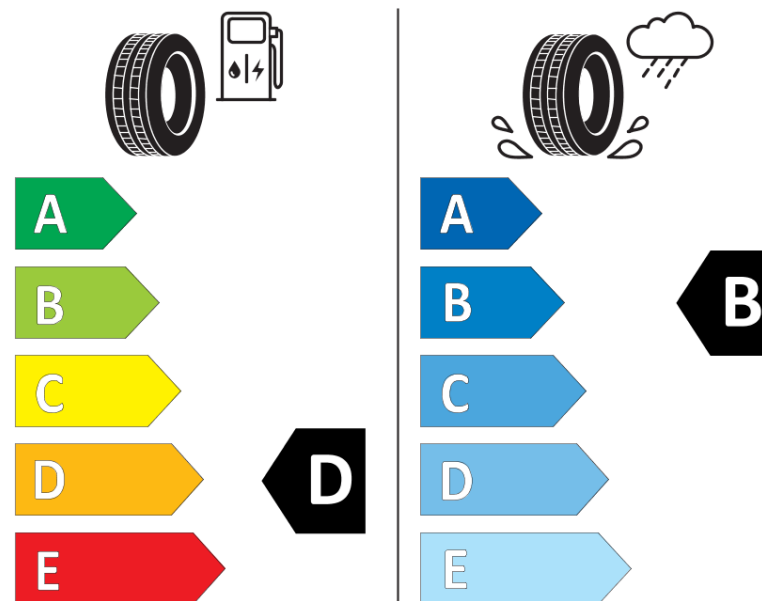

Produktinformationsblad

Förordning (EU) 2020/740

Varumärke	MICHELIN
Produktnamn	AGILIS ALPIN
artikelnummer	923115
Dimension	215/70R15C
Belastningskod	109
Belastningskod (belastningskod vid tvillingmontering)	107
Hastighetskod	R
klass energieffektivitet	D
klass våtgrepp	B
klass utvändigt bullerljud	B
värde utvändigt bullerljud	71 dB
Snögreppsmärkning	Ja
Startdatum produktion	18/08
Slutdatum produktion	
Ytterligare information	215/70 R 15C 109/107R TL AGILIS ALPIN MI
Alternativ belastningskod vid singelmontering	

Alternativ belastningskod vid tvillingmontering

Alternativ hastighetskod

ENERG

MICHELIN

923115

215/70R15C 109/107 R

C2

2020/740