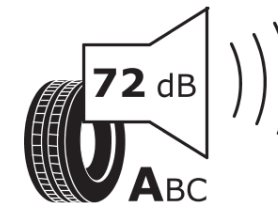

## Produktinformationsblad

Förordning (EU) 2020/740

Varumärke	MICHELIN
Produktnamn	CROSSCLIMATE 3 SPORT
artikelnummer	923608
Dimension	295/45R20
Belastningskod	114
Hastighetskod	Y
klass energieffektivitet	B
klass våtgrepp	A
klass utvändigt bullerljud	A
värde utvändigt bullerljud	72 dB
Snögreppsmärkning	Ja
Isgreppsmärkning	Nej
Startdatum produktion	09/25
Slutdatum produktion	
Belastningsområde	XL
Ytterligare information	295/45R20 114Y XL CROSSCLIMATE 3 SPORT

# ENERG

MICHELIN

923608

295/45R20 114 Y XL

C1

2020/740