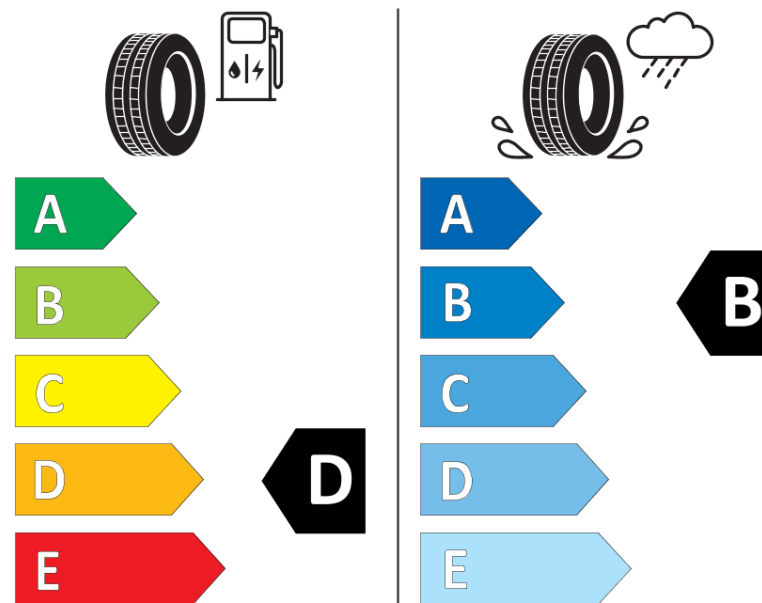

## Produktinformationsblad

Förordning (EU) 2020/740

Varumärke	BFGOODRICH
Produktnamn	ACTIVAN
artikelnummer	928002
Dimension	205/65R16C
Belastningskod	107
Belastningskod (belastningskod vid tvillingmontering)	105
Hastighetskod	T
klass energieffektivitet	D
klass våtgrepp	B
klass utvändigt bullerljud	B
värde utvändigt bullerljud	72 dB
Snögreppsmärkning	Nej
Startdatum produktion	08/06
Slutdatum produktion	
Ytterligare information	205/65 R 16C 107/105T TL ACTIVAN GO
Alternativ belastningskod vid singelmontering	

Alternativ belastningskod vid tvillingmontering

Alternativ hastighetskod

# ENERG

**BFGOODRICH**

928002

205/65R16C 107/105 T

C2

2020/740