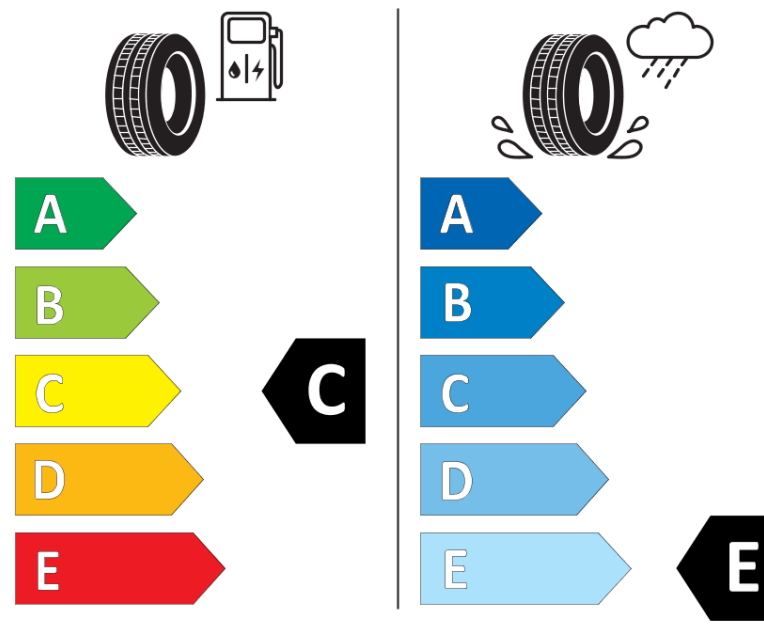

MICHELIN

931218

215/65R17 99 T

C1