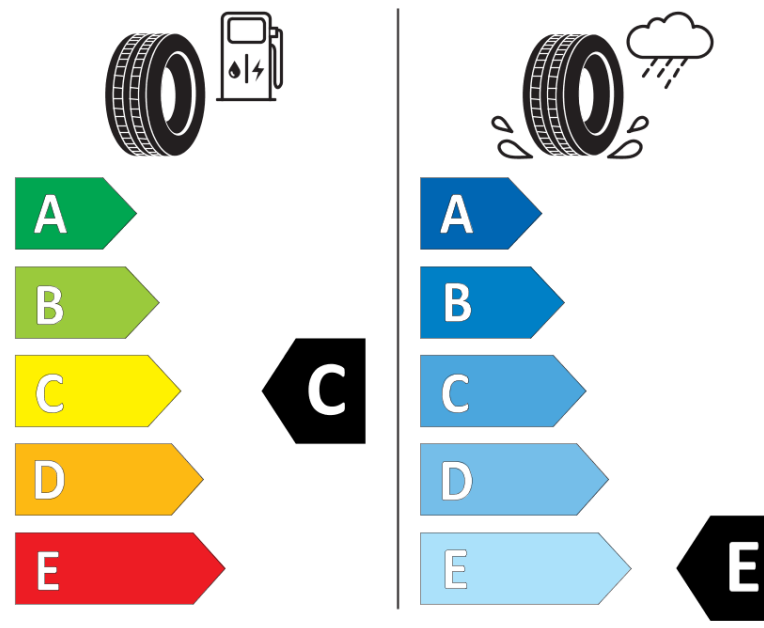

MICHELIN

932392

255/50R20 109 T

C1