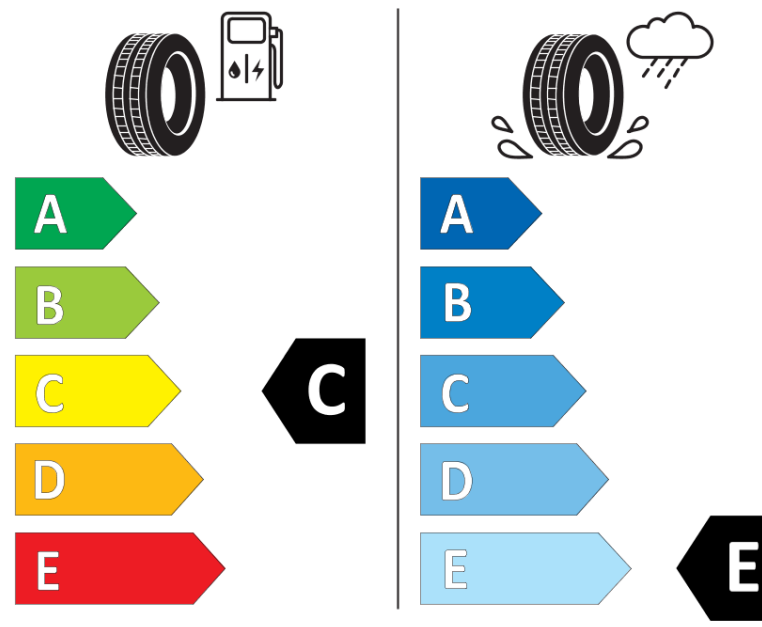

MICHELIN

932397

275/40R20 106 H

C1