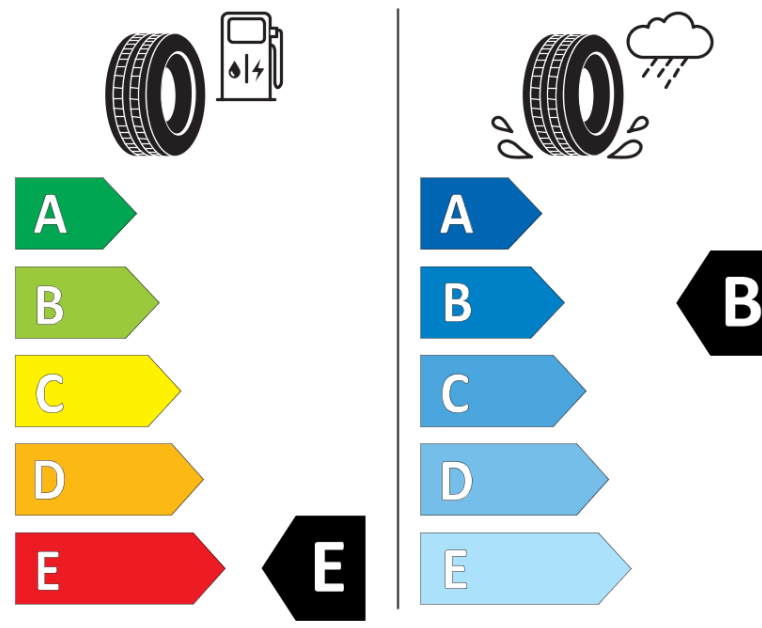

## Produktinformationsblad

Förordning (EU) 2020/740

Varumärke	BFGOODRICH
Produktnamn	ALL-TERRAIN T/A KO2
artikelnummer	932443
Dimension	LT235/60R18
Belastningskod	108
Belastningskod (belastningskod vid tvillingmontering)	104
Hastighetskod	R
klass energieffektivitet	E
klass våtgrepp	B
klass utvändigt bullerljud	B
värde utvändigt bullerljud	75 dB
Snögreppsmärkning	Ja
Startdatum produktion	23/15
Slutdatum produktion	
Ytterligare information	LT235/60R18 108/104R TL ALL-TERRAIN T/A KO2 LRD RBL GO

Alternativ belastningskod vid singelmontering

Alternativ belastningskod vid tvillingmontering

Alternativ hastighetskod

# ENERG

**BFGOODRICH**

932443

LT235/60R18 108/104 R

C2

2020/740