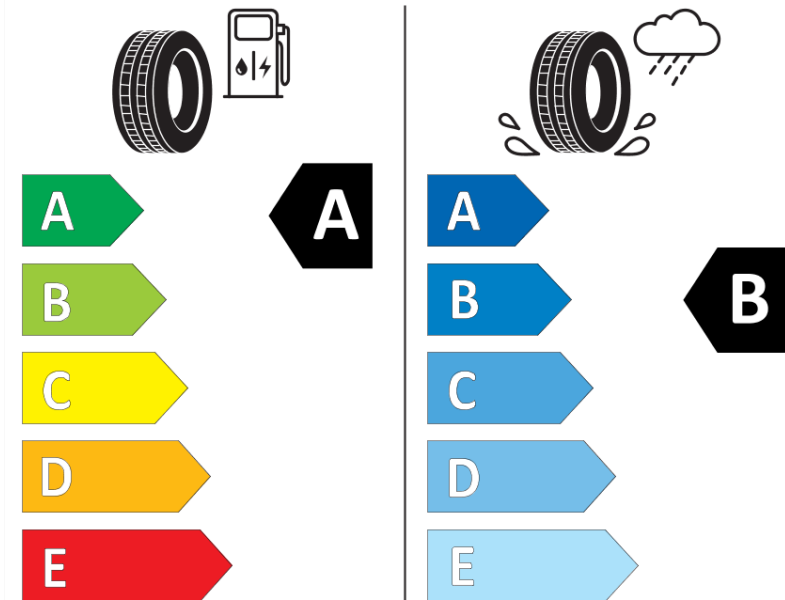

Produktinformationsblad

Förordning (EU) 2020/740

Varumärke	MICHELIN
Produktnamn	E PRIMACY
artikelnummer	935401
Dimension	225/55R19
Belastningskod	103
Hastighetskod	V
klass energieffektivitet	A
klass våtgrepp	B
klass utvändigt bullerljud	B
värde utvändigt bullerljud	70 dB
Snögreppsmärkning	Nej
Isgreppsmärkning	Nej
Startdatum produktion	22/22
Slutdatum produktion	
Belastningsområde	XL
Ytterligare information	225/55 R19 103V XL TL E PRIMACY MI

ENERG

MICHELIN

935401

225/55R19 103 V XL

C1

2020/740