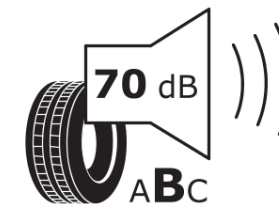

ENERG

MICHELIN

935401

225/55R19 103 V XL

C1