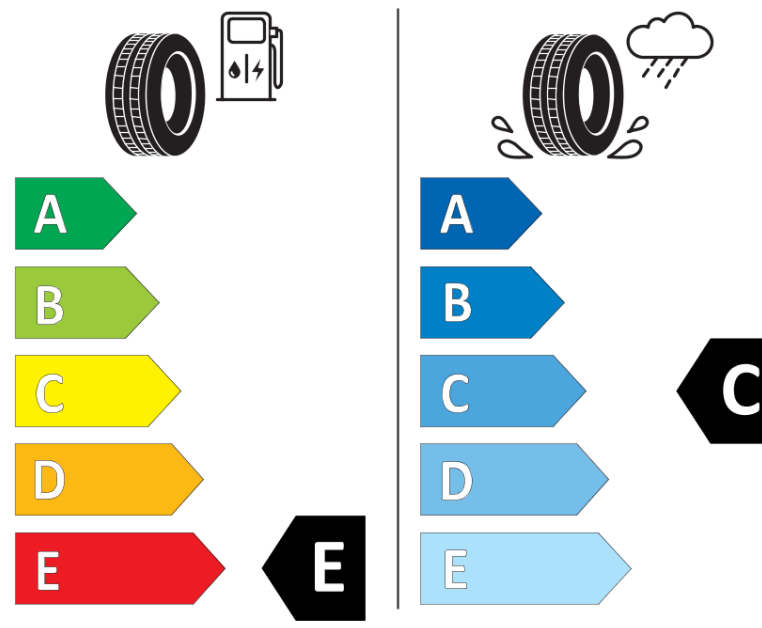

Produktinformationsblad

Förordning (EU) 2020/740

Varumärke	BFGOODRICH
Produktnamn	ALL-TERRAIN T/A KO3
artikelnummer	943123
Dimension	LT275/70R16
Belastningskod	119
Belastningskod (belastningskod vid tvillingmontering)	116
Hastighetskod	S
klass energieffektivitet	E
klass våtgrepp	C
klass utvändigt bullerljud	B
värde utvändigt bullerljud	75 dB
Snögreppsmärkning	Ja
Startdatum produktion	22/21
Slutdatum produktion	
Ytterligare information	LT275/70R16 119/116S TL ALL-TERRAIN T/A KO3 LRD RWL GO

Alternativ belastningskod vid singelmontering

Alternativ belastningskod vid tvillingmontering

Alternativ hastighetskod

ENERG

BFGoodrich

943123

LT275/70R16 119/116 S

C2

2020/740