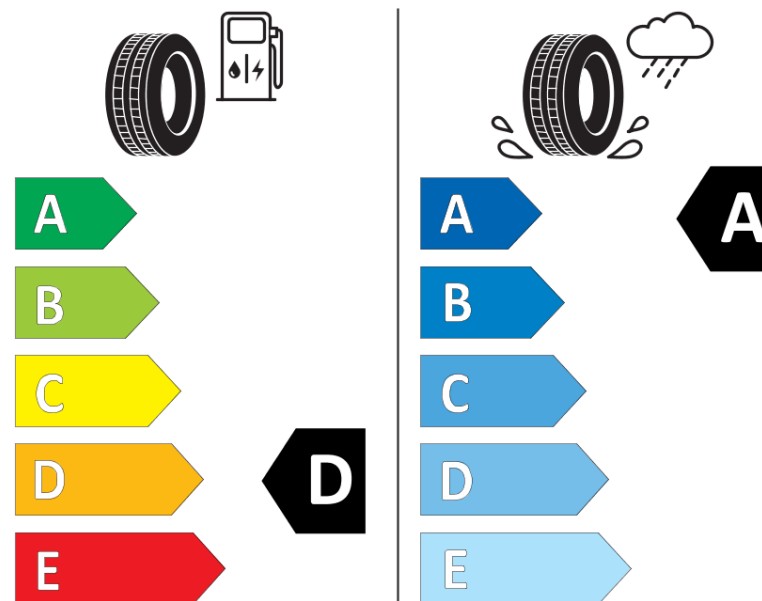

Produktinformationsblad

Förordning (EU) 2020/740

Varumärke	MICHELIN
Produktnamn	AGILIS CROSSCLIMATE
artikelnummer	949938
Dimension	215/65R15C
Belastningskod	104
Belastningskod (belastningskod vid tvillingmontering)	102
Hastighetskod	T
klass energieffektivitet	D
klass våtgrepp	A
klass utvändigt bullerljud	B
värde utvändigt bullerljud	73 dB
Snögreppsmärkning	Ja
Startdatum produktion	12/18
Slutdatum produktion	
Ytterligare information	215/65 R 15C 104/102T AGILIS CROSSCLIMATE MI
Alternativ belastningskod vid singelmontering	

Alternativ belastningskod vid tvillingmontering

Alternativ hastighetskod

ENERG

MICHELIN

949938

215/65R15C 104/102 T

C2

2020/740