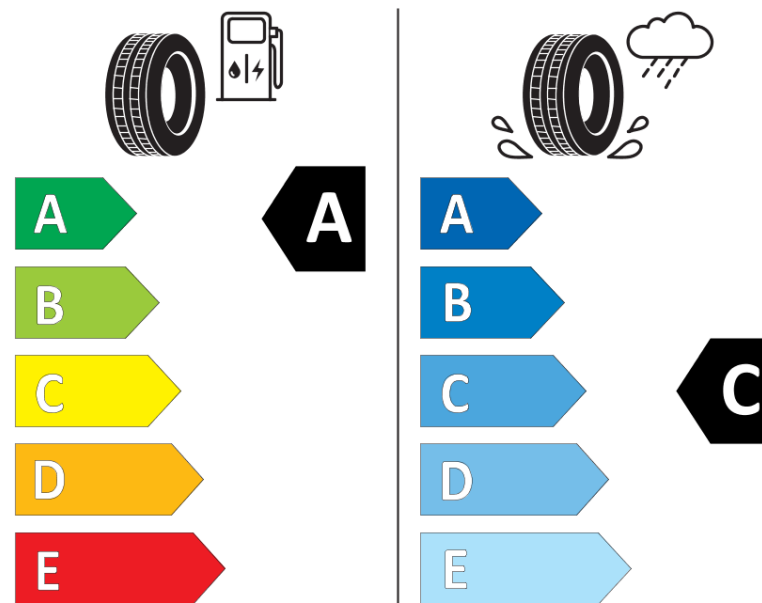

Produktinformationsblad

Förordning (EU) 2020/740

Varumärke	MICHELIN
Produktnamn	LATITUDE TOUR HP JLR
artikelnummer	954082
Dimension	235/65R18
Belastningskod	110
Hastighetskod	V
klass energieffektivitet	A
klass våtgrepp	C
klass utvändigt bullerljud	B
värde utvändigt bullerljud	71 dB
Snögreppsmärkning	Nej
Isgreppsmärkning	Nej
Startdatum produktion	48/16
Slutdatum produktion	
Belastningsområde	XL
Ytterligare information	235/65 R18 110V XL TL LATITUDE TOUR HP JLR GRNX MI

ENERG

MICHELIN

954082

235/65R18 110 V

C1

2020/740