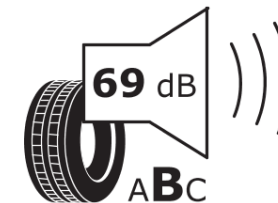

## Produktinformationsblad

Förordning (EU) 2020/740

Varumärke	MICHELIN
Produktnamn	ALPIN 6
artikelnummer	956211
Dimension	155/70R19
Belastningskod	88
Hastighetskod	H
klass energieffektivitet	D
klass våtgrepp	B
klass utvändigt bullerljud	B
värde utvändigt bullerljud	69 dB
Snögreppsmärkning	Ja
Isgreppsmärkning	Nej
Startdatum produktion	28/19
Slutdatum produktion	
Belastningsområde	XL
Ytterligare information	155/70 R19 88H XL TL ALPIN 6 MI

# ENERG

MICHELIN

956211

155/70R19 88 H

C1

2020/740