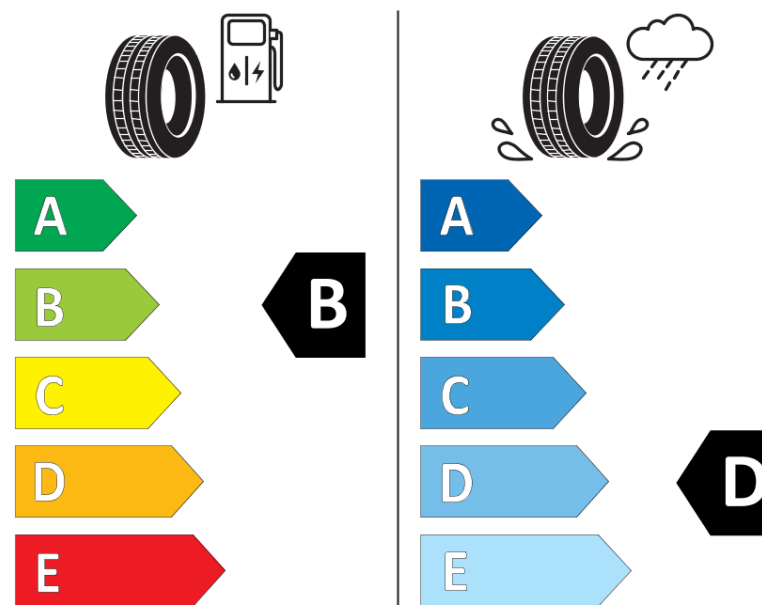

## Produktinformationsblad

Förordning (EU) 2020/740

Varumärke	MICHELIN
Produktnamn	X-ICE SNOW+
artikelnummer	958838
Dimension	285/40R22
Belastningskod	110
Hastighetskod	H
klass energieffektivitet	B
klass våtgrepp	D
klass utvändigt bullerljud	A
värde utvändigt bullerljud	70 dB
Snögreppsmärkning	Ja
Isgreppsmärkning	Ja *
Startdatum produktion	48/24
Slutdatum produktion	
Belastningsområde	XL
Ytterligare information	285/40R22 110H XL X-ICE SNOW+

\* Ice tyres are specifically designed for road surfaces covered with ice and compact snow and should only be used in very severe climate conditions. Using ice tyres in less severe climate conditions could result in sub-optimal performance, in particular for wet grip, handling and wear.

# ENERG

MICHELIN

958838

285/40R22 110 H XL

C1

2020/740