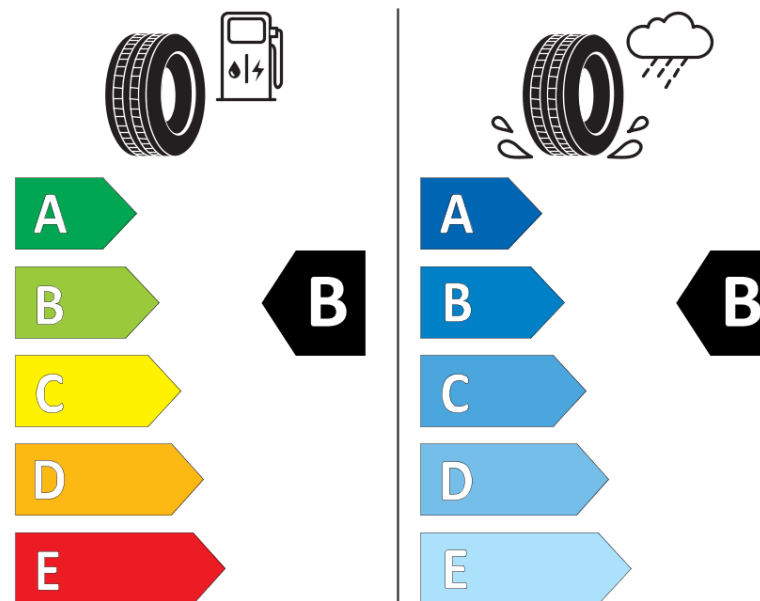

Produktinformationsblad

Förordning (EU) 2020/740

Varumärke	MICHELIN
Produktnamn	CROSSCLIMATE 2 SUV
artikelnummer	964630
Dimension	235/60R18
Belastningskod	103
Hastighetskod	T
klass energieffektivitet	B
klass våtgrepp	B
klass utvändigt bullerljud	B
värde utvändigt bullerljud	71 dB
Snögreppsmärkning	Ja
Isgreppsmärkning	Nej
Startdatum produktion	35/23
Slutdatum produktion	
Belastningsområde	SL
Ytterligare information	235/60 R18 103T TL CROSSCLIMATE 2 SUV MI

MICHELIN

964630

235/60R18 103 T

C1

2020/740