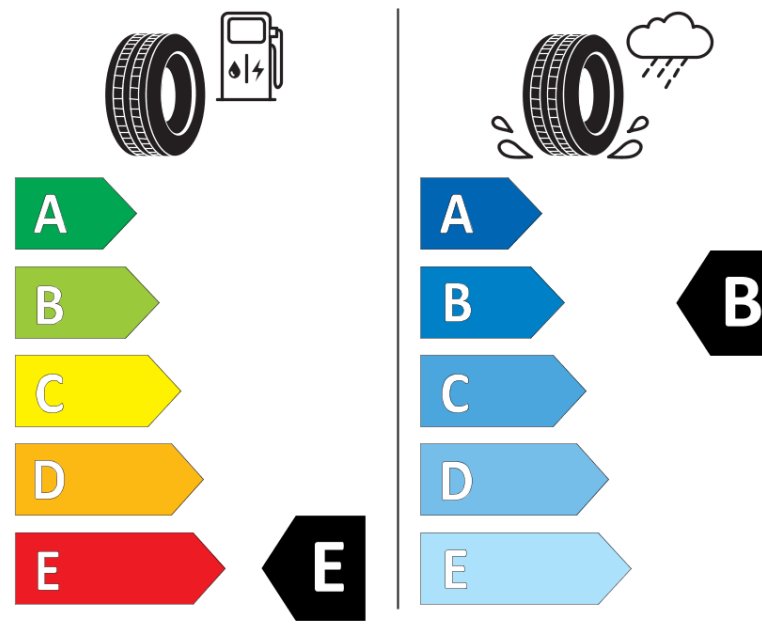

## Produktinformationsblad

Förordning (EU) 2020/740

Varumärke	BFGOODRICH
Produktnamn	ALL-TERRAIN T/A KO2
artikelnummer	966834
Dimension	LT325/60R20
Belastningskod	121
Belastningskod (belastningskod vid tvillingmontering)	118
Hastighetskod	S
klass energieffektivitet	E
klass våtgrepp	B
klass utvändigt bullerljud	B
värde utvändigt bullerljud	75 dB
Snögreppsmärkning	Ja
Startdatum produktion	02/17
Slutdatum produktion	
Ytterligare information	LT325/60R20 121/118S TL ALL-TERRAIN T/A KO2 LRD RBL GO

Alternativ belastningskod vid singelmontering

Alternativ belastningskod vid tvillingmontering

Alternativ hastighetskod

# ENERG

**BFGOODRICH**

966834

LT325/60R20 121/118 S

C2

2020/740