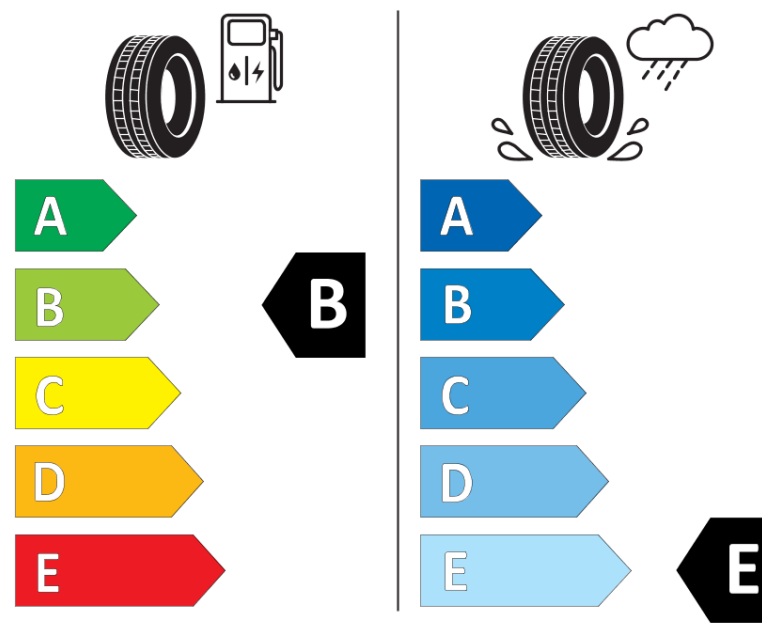

## Produktinformationsblad

Förordning (EU) 2020/740

Varumärke	MICHELIN
Produktnamn	X-ICE SNOW SUV
artikelnummer	969295
Dimension	285/60R18
Belastningskod	116
Hastighetskod	T
klass energieffektivitet	B
klass våtgrepp	E
klass utvändigt bullerljud	A
värde utvändigt bullerljud	71 dB
Snögreppsmärkning	Ja
Isgreppsmärkning	Ja *
Startdatum produktion	05/19
Slutdatum produktion	
Belastningsområde	SL
Ytterligare information	285/60 R18 116T TL X-ICE SNOW SUV MI

\* Ice tyres are specifically designed for road surfaces covered with ice and compact snow and should only be used in very severe climate conditions. Using ice tyres in less severe climate conditions could result in sub-optimal performance, in particular for wet grip, handling and wear.

# ENERG

MICHELIN

969295

285/60R18 116 T

C1

2020/740