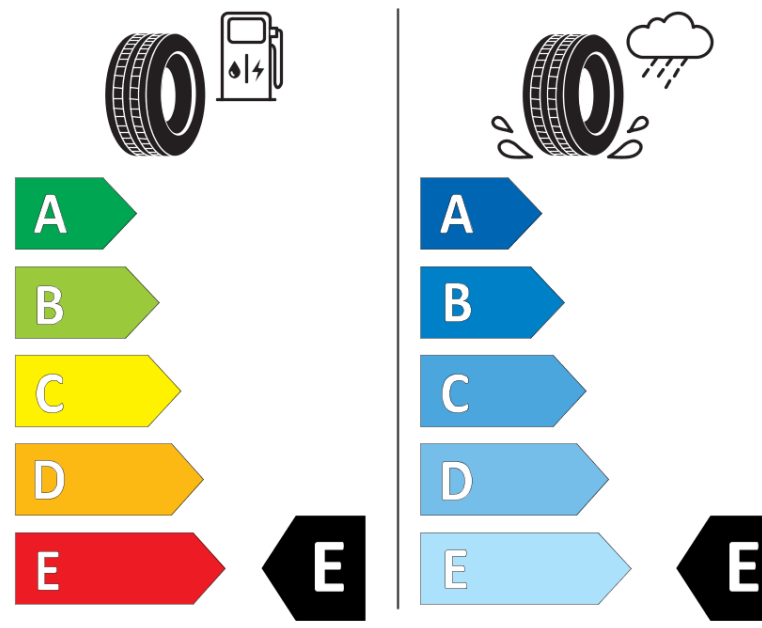

## Produktinformationsblad

Förordning (EU) 2020/740

|                            |  |
|----------------------------|--|
| Varumärke                  | BFGOODRICH                             |
| Produktnamn                | TRAIL-TERRAIN T/A                      |
| artikelnummer              | 969831                                 |
| Dimension                  | 225/60R18                              |
| Belastningskod             | 100                                    |
| Hastighetskod              | H                                      |
| klass energieffektivitet   | E                                      |
| klass våtgrepp             | E                                      |
| klass utvändigt bullerljud | B                                      |
| värde utvändigt bullerljud | 72 dB                                  |
| Snögreppsmärkning          | Ja                                     |
| Isgreppsmärkning           | Nej                                    |
| Startdatum produktion      | 17/20                                  |
| Slutdatum produktion       |  |
| Belastningsområde          | SL                                     |
| Ytterligare information    | 225/60R18 100H TL TRAIL-TERRAIN T/A GO |

# ENERG

**BFGoodrich**

969831

225/60R18 100 H

C1

2020/740