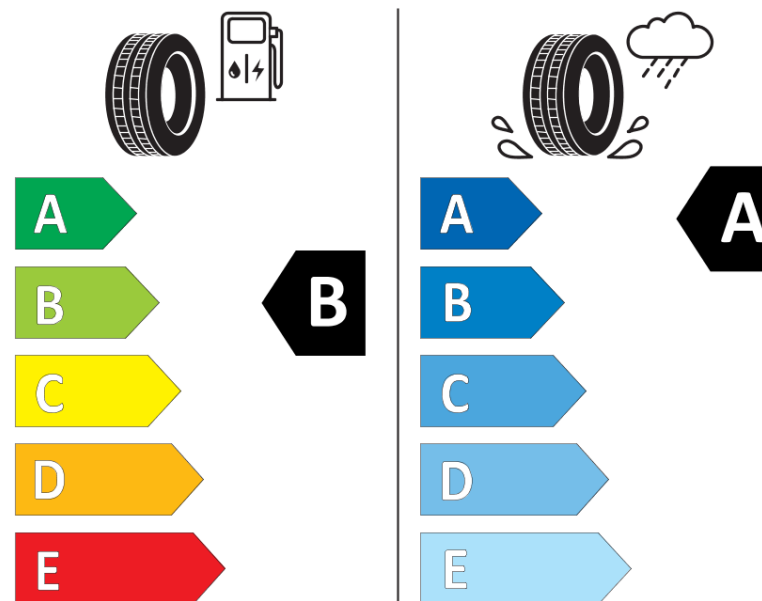

Produktinformationsblad

Förordning (EU) 2020/740

Varumärke	MICHELIN
Produktnamn	PRIMACY 5
artikelnummer	973932
Dimension	245/45R20
Belastningskod	103
Hastighetskod	W
klass energieffektivitet	B
klass våtgrepp	A
klass utvändigt bullerljud	B
värde utvändigt bullerljud	70 dB
Snögreppsmärkning	Nej
Isgreppsmärkning	Nej
Startdatum produktion	35/24
Slutdatum produktion	
Belastningsområde	XL
Ytterligare information	245/45R20 103W XL PRIMACY 5

ENERG

MICHELIN

973932

245/45R20 103 W XL

C1