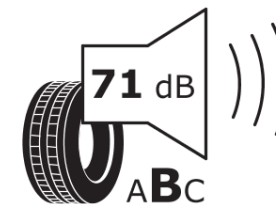

ENERG

MICHELIN

982154

245/35ZR20 (95Y) XL

C1