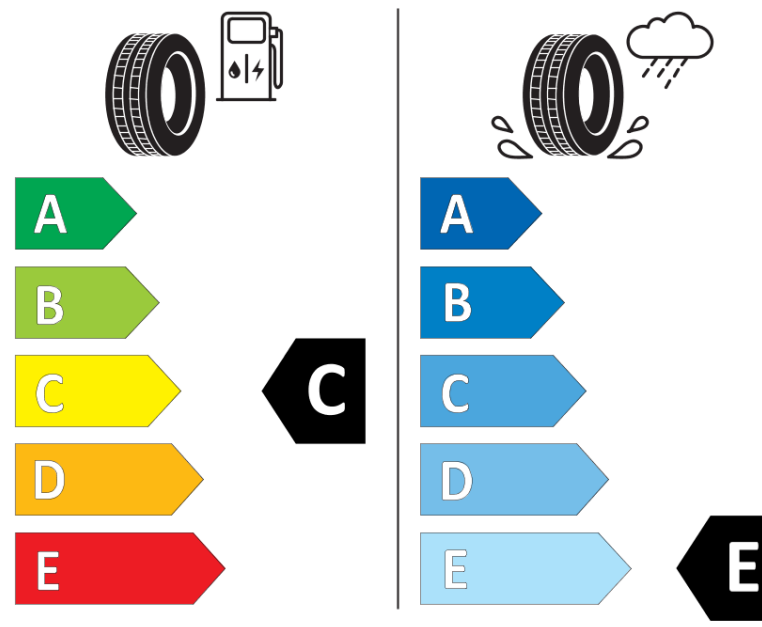

## Produktinformationsblad

Förordning (EU) 2020/740

Varumärke	MICHELIN
Produktnamn	X-ICE SNOW SUV
artikelnummer	984360
Dimension	265/65R18
Belastningskod	114
Hastighetskod	T
klass energieffektivitet	C
klass våtgrepp	E
klass utvändigt bullerljud	B
värde utvändigt bullerljud	71 dB
Snögreppsmärkning	Ja
Isgreppsmärkning	Ja *
Startdatum produktion	05/19
Slutdatum produktion	
Belastningsområde	SL
Ytterligare information	265/65 R18 114T TL X-ICE SNOW SUV MI

\* Ice tyres are specifically designed for road surfaces covered with ice and compact snow and should only be used in very severe climate conditions. Using ice tyres in less severe climate conditions could result in sub-optimal performance, in particular for wet grip, handling and wear.

MICHELIN

984360

265/65R18 114 T

C1

2020/740