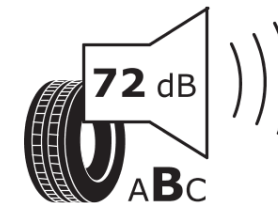

Produktinformationsblad

Förordning (EU) 2020/740

Varumärke	MICHELIN
Produktnamn	CROSSCLIMATE 2 S1
artikelnummer	990565
Dimension	215/55R18
Belastningskod	95
Hastighetskod	H
klass energieffektivitet	A
klass våtgrepp	B
klass utvändigt bullerljud	B
värde utvändigt bullerljud	72 dB
Snögreppsmärkning	Ja
Isgreppsmärkning	Nej
Startdatum produktion	22/22
Slutdatum produktion	
Belastningsområde	SL
Ytterligare information	215/55 R18 95H TL CROSSCLIMATE 2 S1 MI

ENERG

MICHELIN

990565

215/55R18 95 H

C1

2020/740