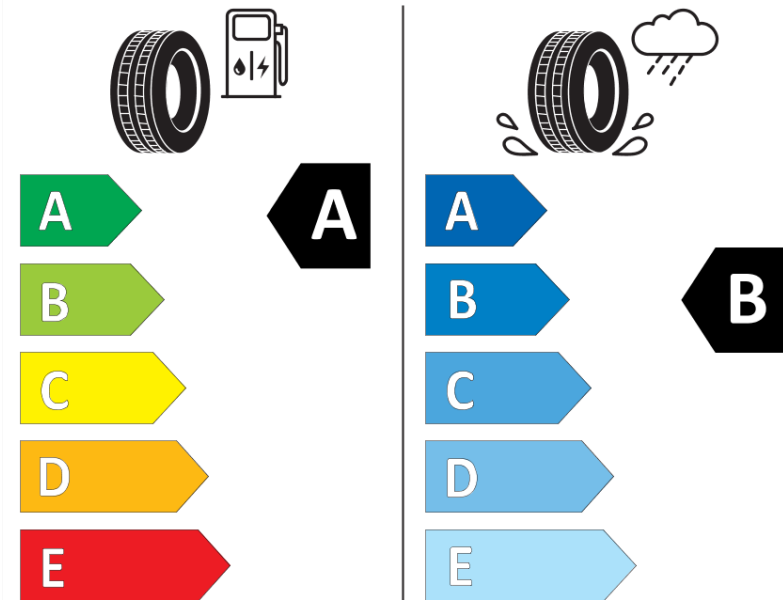

Produktinformationsblad

Förordning (EU) 2020/740

Varumärke	MICHELIN
Produktnamn	CROSSCLIMATE 2 S1
artikelnummer	990565
Dimension	215/55R18
Belastningskod	95
Hastighetskod	H
klass energieffektivitet	A
klass våtgrepp	B
klass utvändigt bullerljud	B
värde utvändigt bullerljud	72 dB
Snögreppsmärkning	Ja
Isgreppsmärkning	Nej
Startdatum produktion	22/22
Slutdatum produktion	
Belastningsområde	SL
Ytterligare information	215/55 R18 95H TL CROSSCLIMATE 2 S1 MI

ENERG

MICHELIN

990565

215/55R18 95 H

C1

2020/740